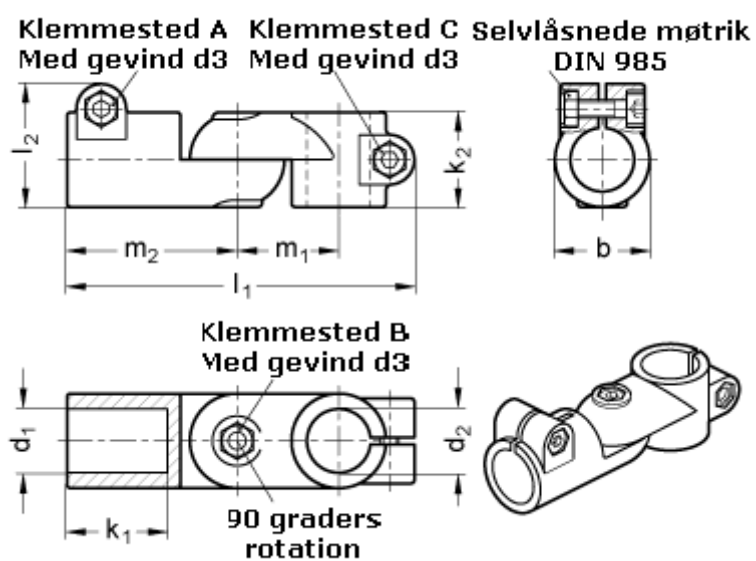

Varenummer: 20284B48B50S2SW
Beskrivelse: E+G laskeforbindelse
GN284-B48-B50-S-2-SW

Mål

b = 65	m1 = 70
d1 = B48	m2 = 115
d2 = B50	
d3 = M10	
k1 = 74.0	
k2 = 65	
l1 = 230	
l2 = 77.5	